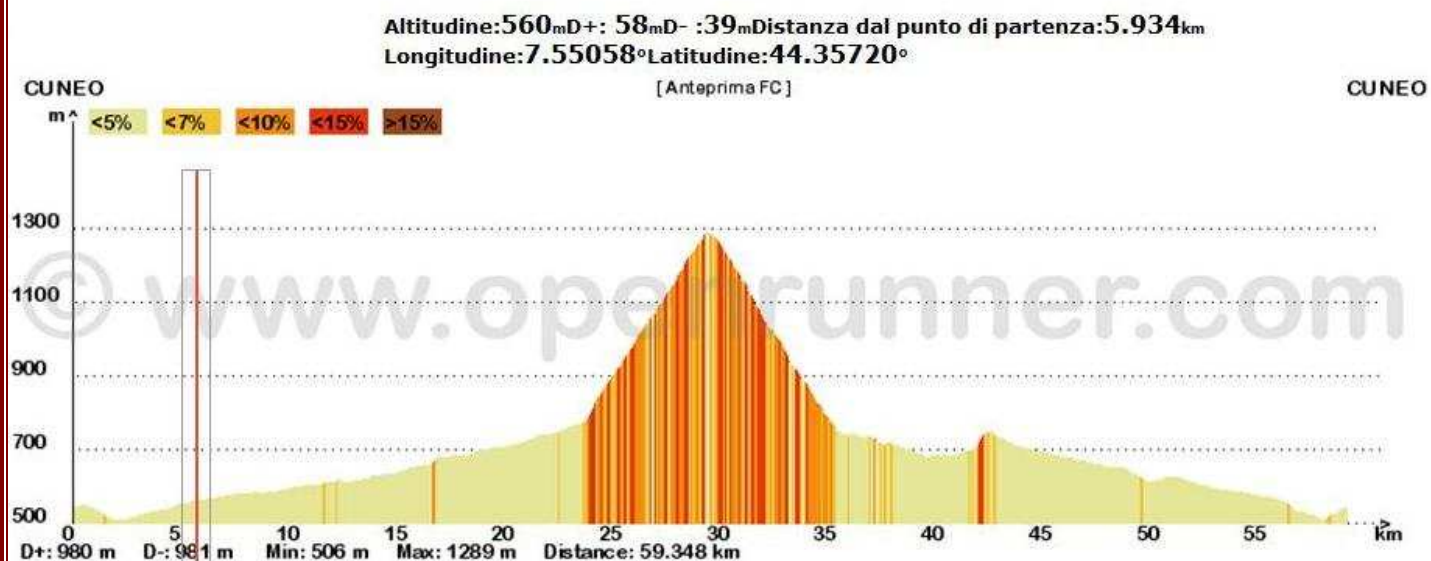

CON GUIDA CICLISTICA

Percorso: CUNEO – MADONNA DEL COLLETO andata-ritorno

Venerdì 6 luglio ore 15.00

Informazioni generali percorso ciclistico Cuneo – Madonna del Colletto

Città di partenza: **Cuneo** - Città di arrivo: Cuneo

59.348km

Altitudine min. 506m - **Altitudine mas.** 1289m

Dislivello positivo 980m - **Dislivello negativo** -981m

Attività: Ciclismo su strada

Difficoltà: Media

Tipo di suolo: Strada

PROFILO ALTIMETRICO

Per informazioni e prenotazione del tour pre-gara contattateci al numero: **0039 0171 070488** oppure scriveteci a info@yourtime-travel.it