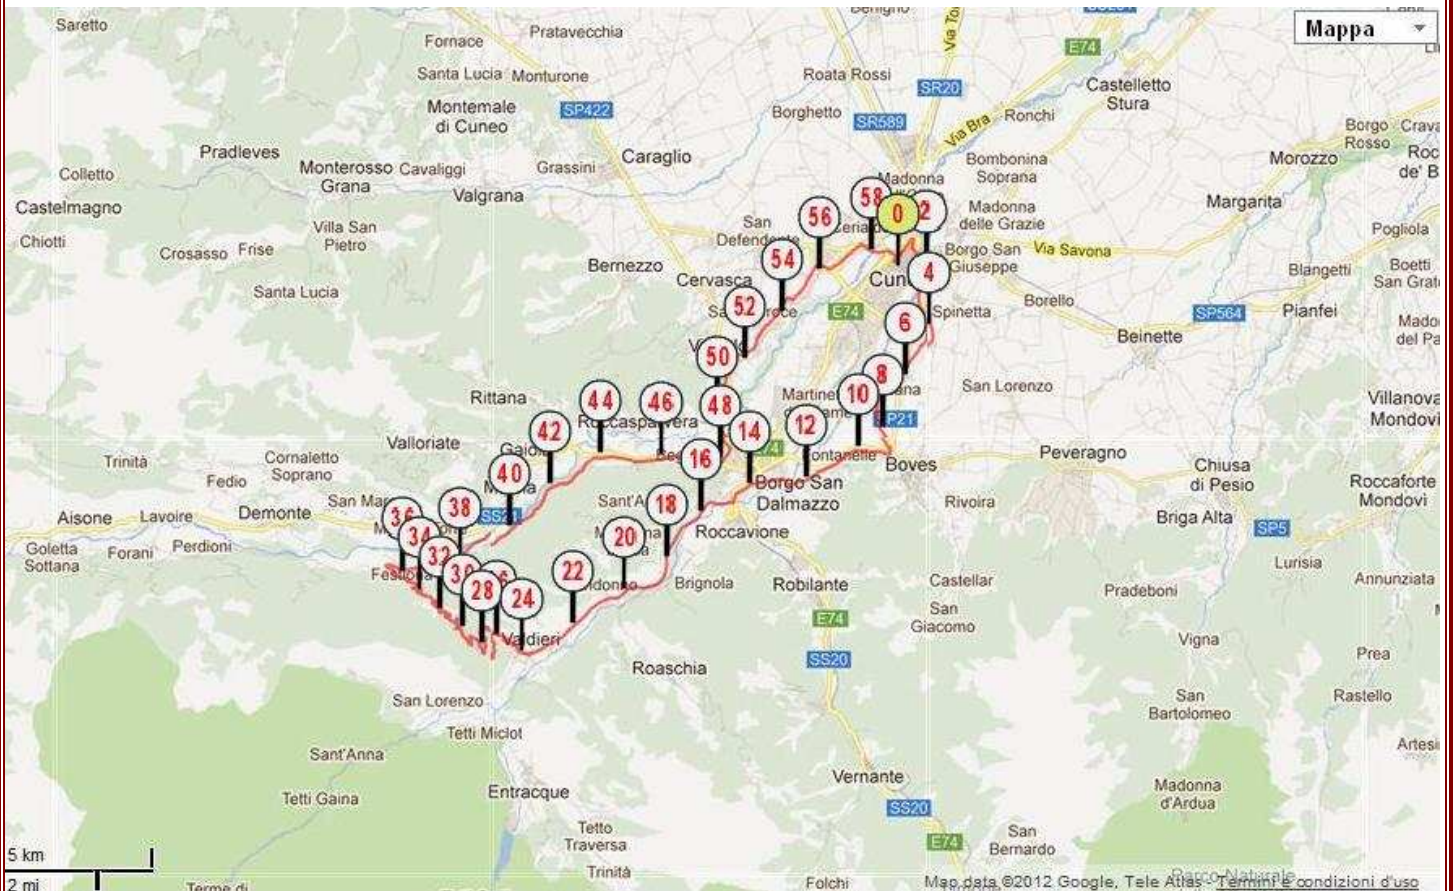

CON GUIDA CICLISTICA

Percorso: CUNEO – MADONNA DEL COLLETO andata-ritorno

Venerdì 6 luglio ore 15.00

Informazioni generali percorso ciclistico Cuneo – Madonna del Colletto

Città di partenza: **Cuneo** - Città di arrivo: Cuneo

59.348km

Altitudine min. 506m - **Altitudine mas.** 1289m

Dislivello positivo 980m - **Dislivello negativo** -981m

Attività: Ciclismo su strada

Difficoltà: Media

Tipo di suolo: Strada

PROFILO ALTIMETRICO

Per informazioni e prenotazione del tour pre-gara contattateci al numero: **0039 0171 070488** oppure scriveteci a info@yourtime-travel.it